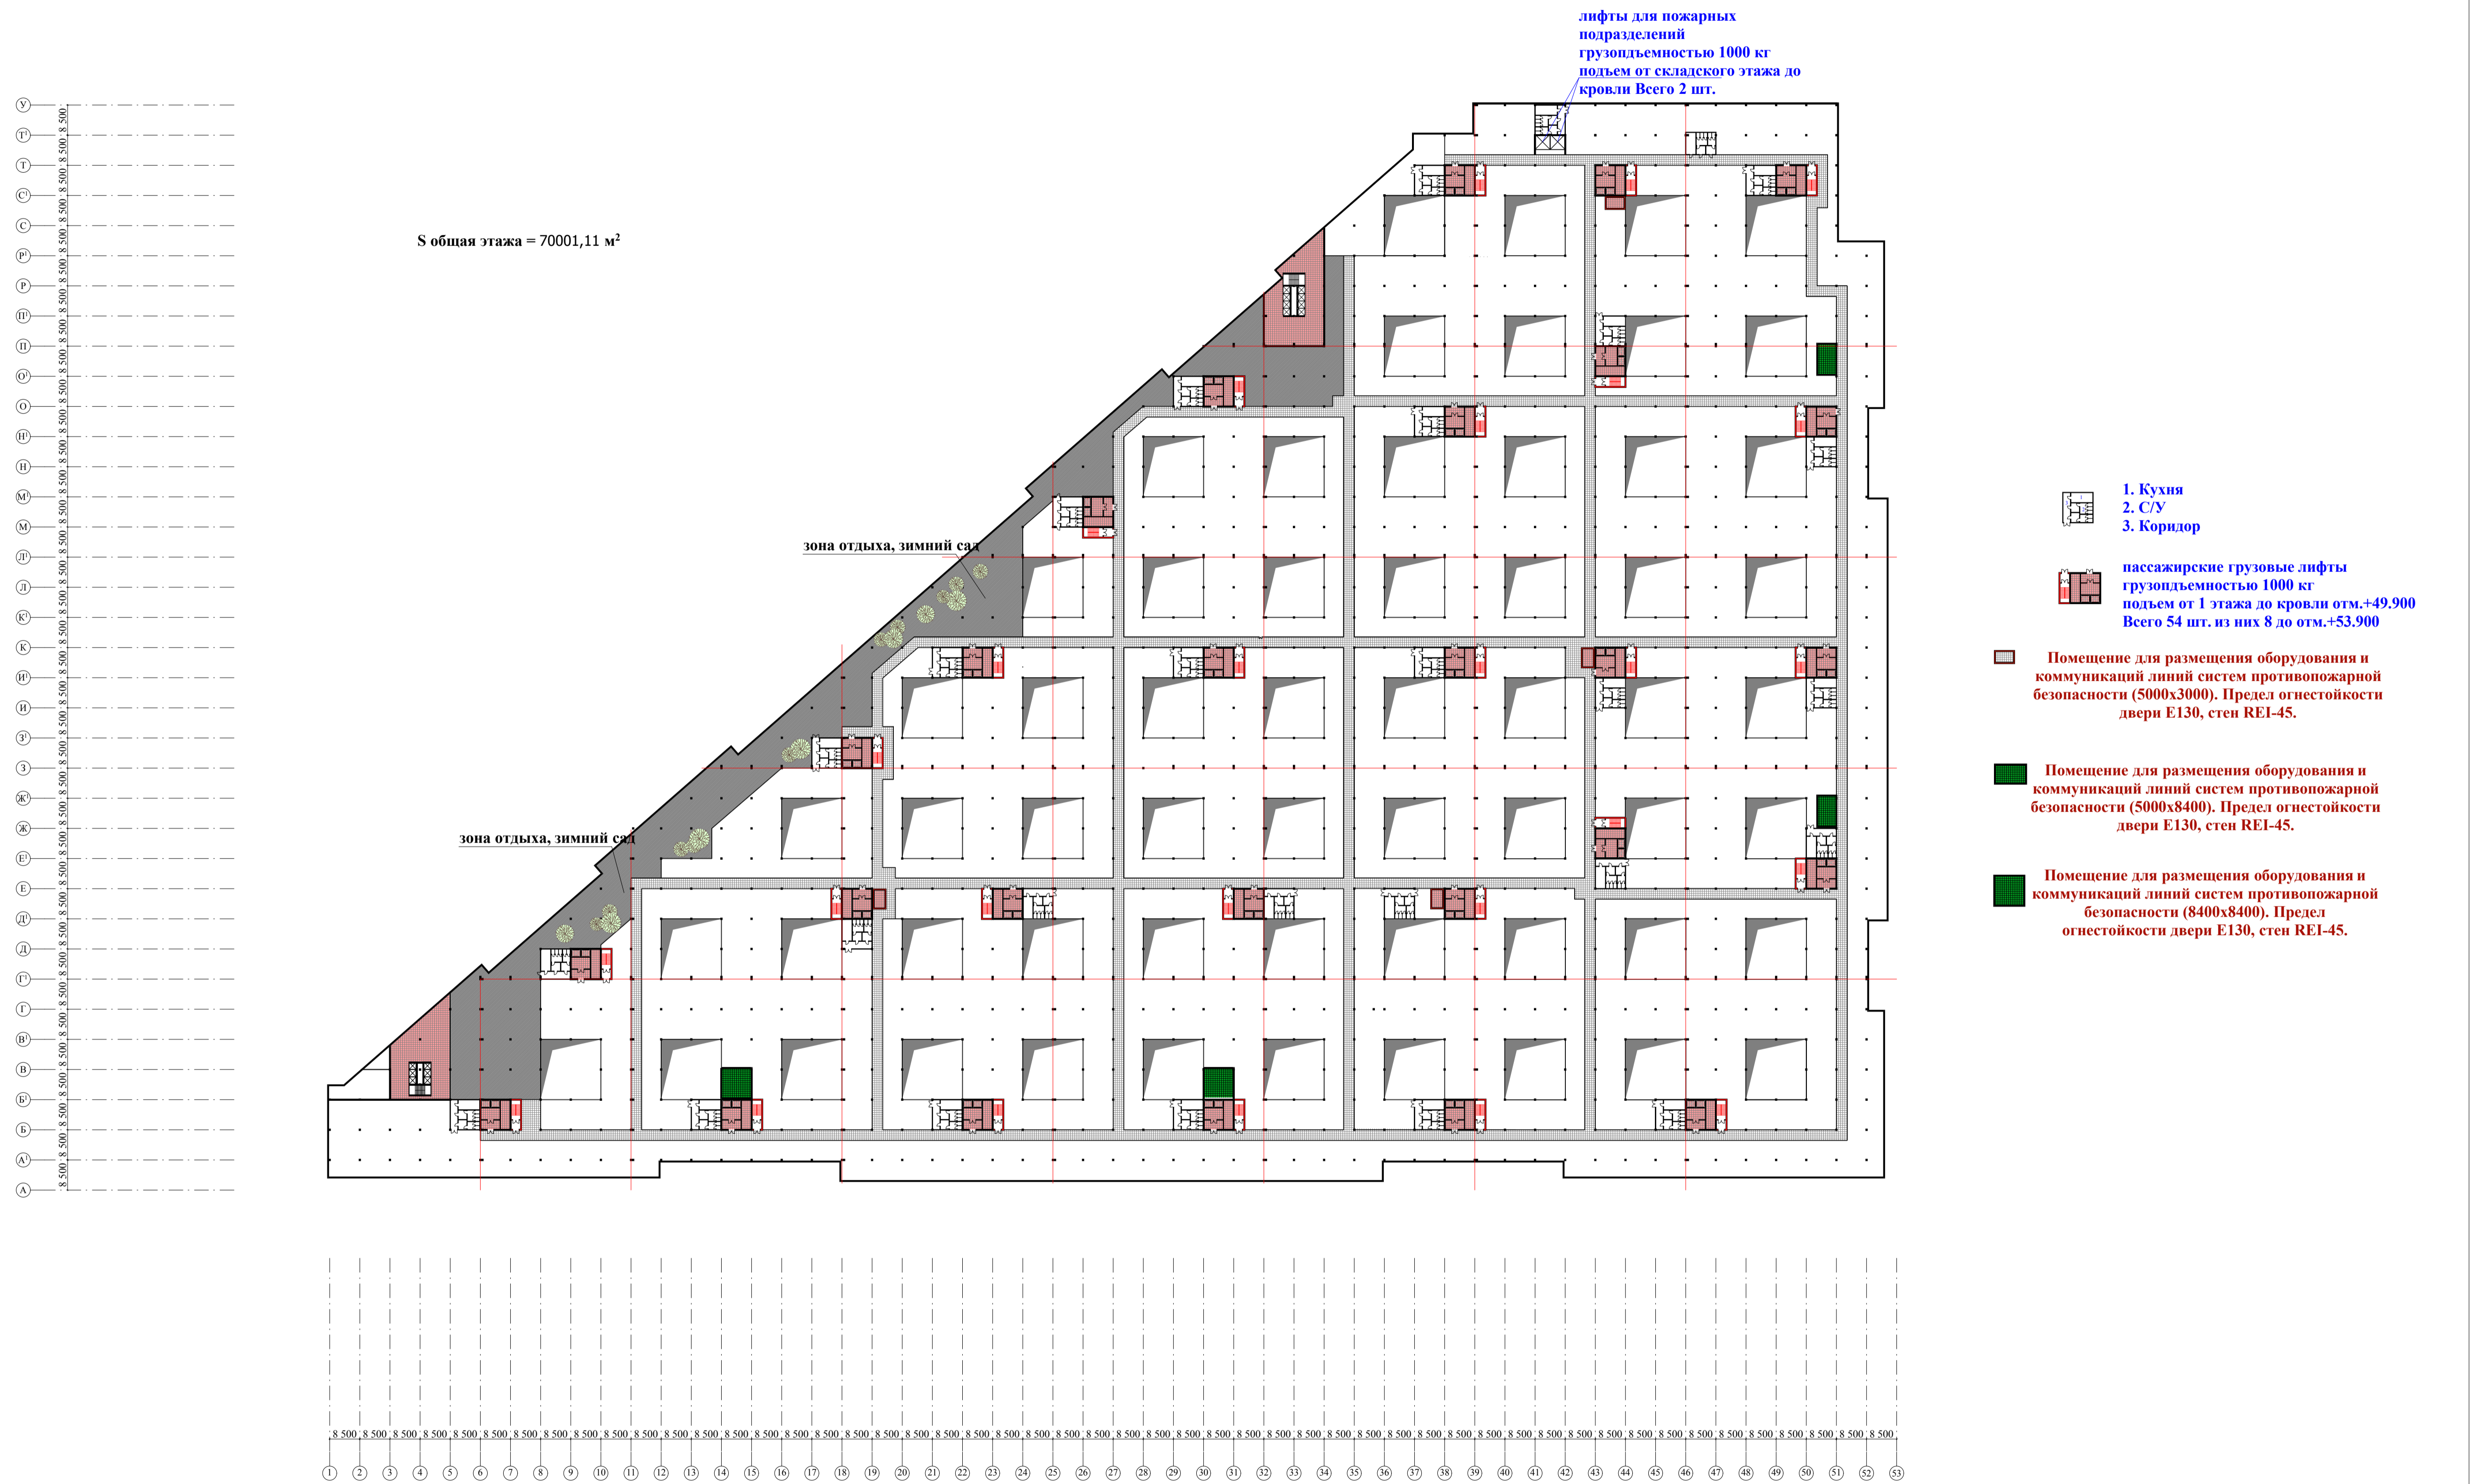

**ПЛАН 7-11 ЭТАЖА
НА ОТМЕТКАХ +30.900, +34.200, +37.500, +40.800, +44.100**

						Заказчик: ООО "СЛАВЯНСКИЙ МИР"			
Изм.	Кол.уч.	Лист	Масш.	полп.	дата	Разработка архитектурно-планировочного решения торгово-офисного гостиничного комплекса "Славянский мир" по адресу: МО, Ленинский муниципальный р-он, 41-км МКАД			
ген.директор		Тасымов Г.Г.				Объемно-планировочное решение объекта.	Стад.	Лист	Листов
архитектор		Шугаев Г.Г.					II		
архитектор		Тасымов Г.Г.							
						План офисного этажа 7-11-ого этажа М 1:1000	Генеральный проектировщик ООО "МЕМАР"		